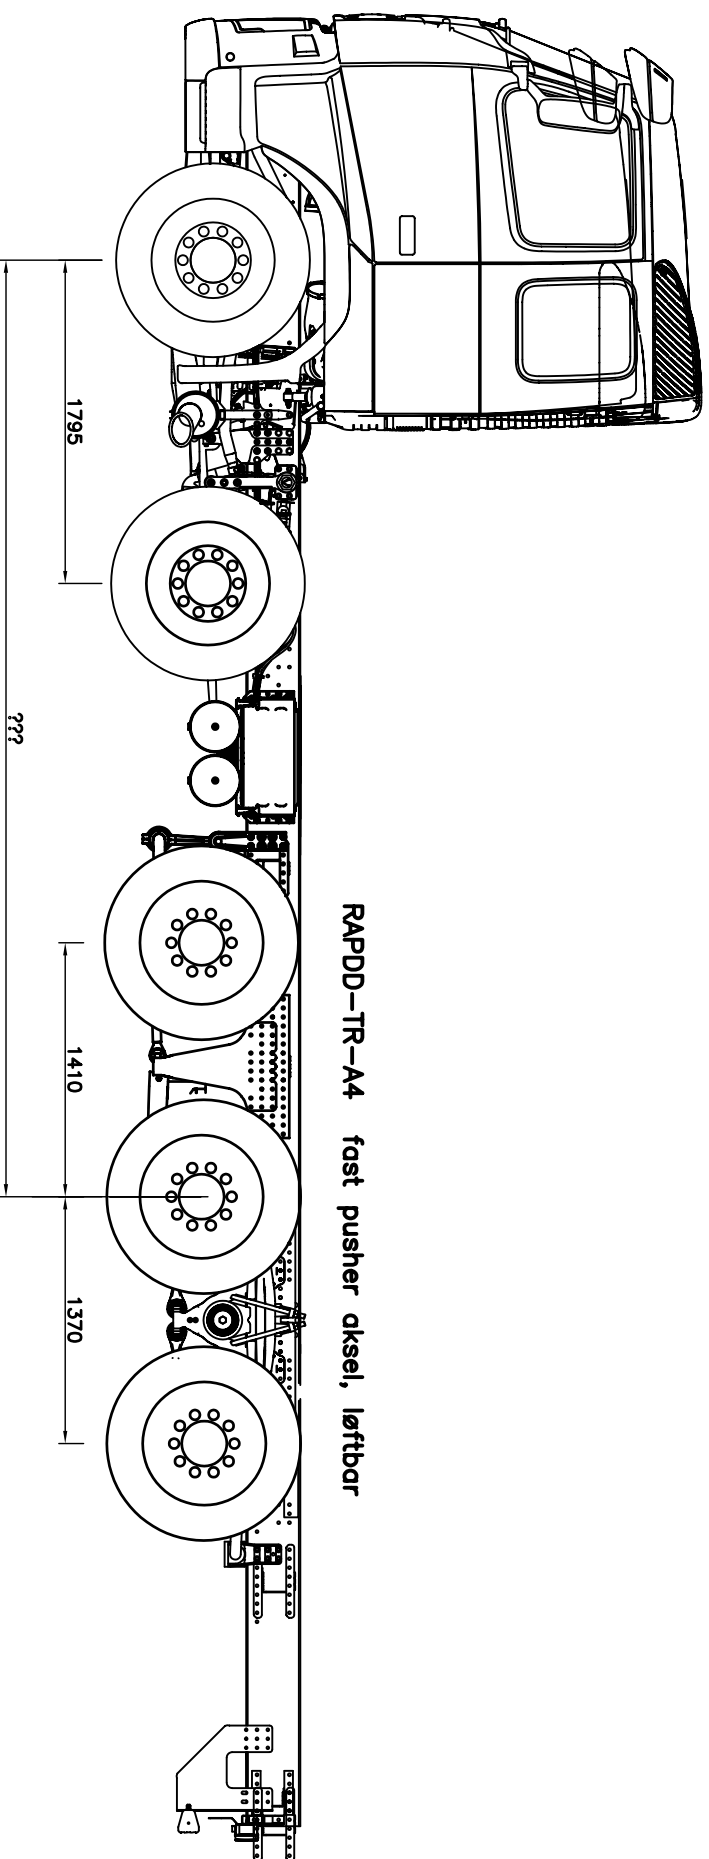

**NB:** Der tages forbehold for placering af Trevers på tegningen, da disse kan være forskellige placeret, alt efter udstyr.

FST-PAR

RAPDD-TR-A4 fast pusher aksel, løftbar

Denne tegning tilhører O.A.Opbyg og må ikke kopieres eller videregives til tredje part uden skriftlig tilladelse.

Bemærkning:

Sidebilled af OA78

FM/FH 10x4/4P med fast pusher aksel

Sign.:

bo

Skala:

1 : 30

Dato: