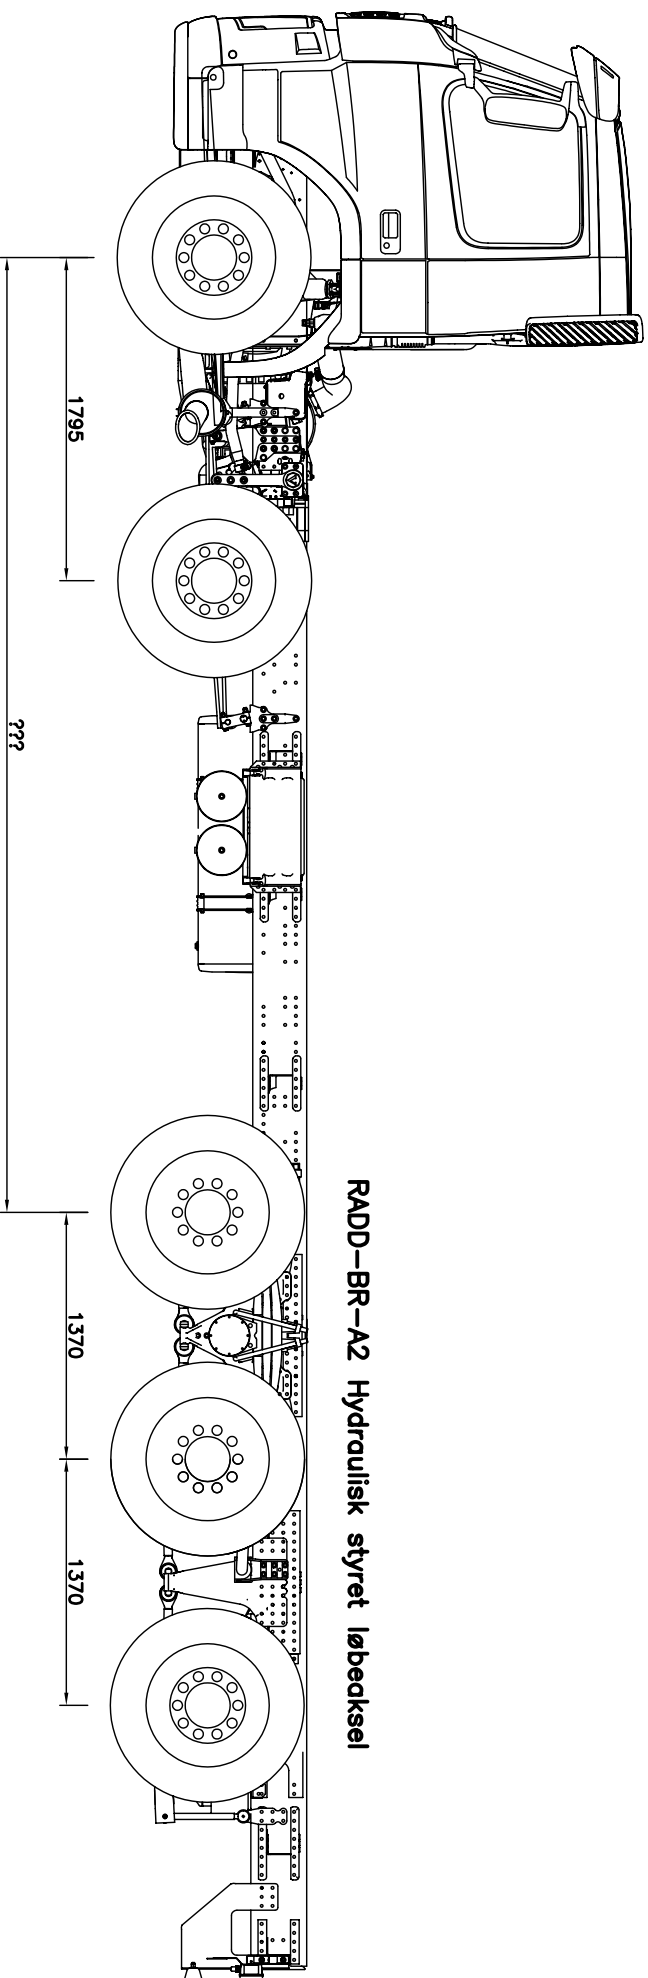

NB: Der tages forbehold for placering af Trevers på tegningen, da disse kan være forskellige placeret, alt efter udstyr.

FST-PAR

RADD-BR-A2 Hydraulisk styret løbeaksel

Denne tegning tilhører O.A.Opbyg og må ikke kopieres eller videregives til tredje part uden skriftlig tilladelse.

Benaevnelse:

Sidebilled af OA59

FM/FH 10x4/6 med hyd. styrbar løbeaksel

Sign.:

bo

Skala:

1 : 30

Dato: