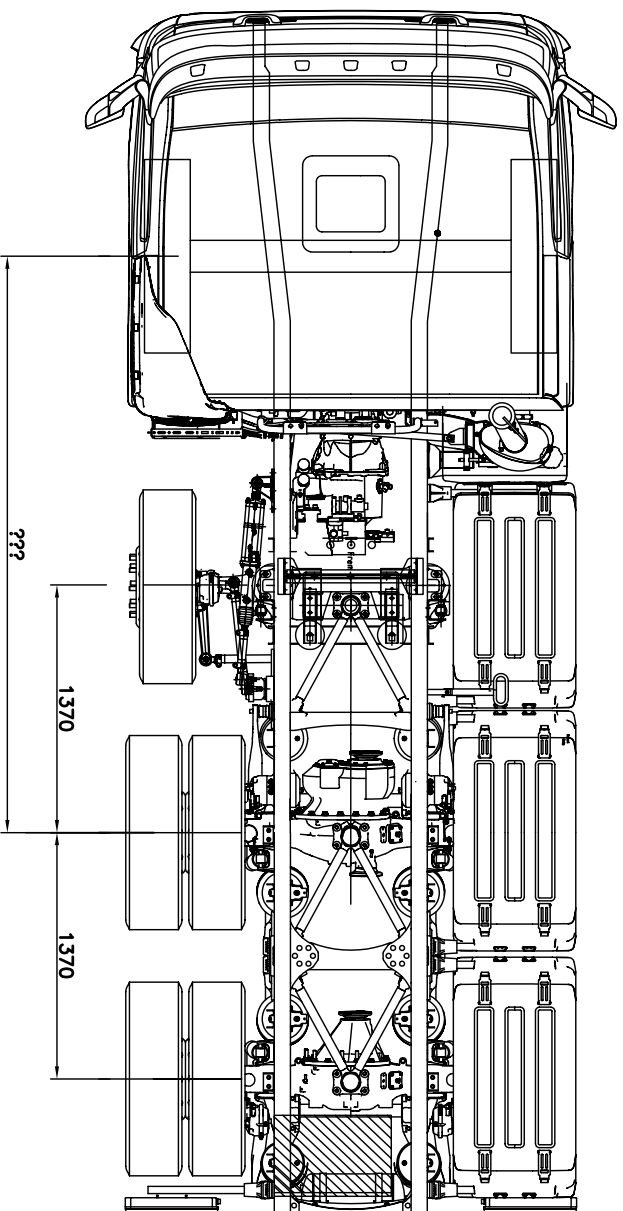

NB: Der tages forbehold for placering af Trevers på tegningen, da disse kan være forskellige placeret, alt efter udstyr.

Denne tegning tilhører O.A.Opbyg og må ikke kopieres eller videregives til tredje part uden skriftlig tilladelse.

Bemærkning:

Topbilled af OA58

FM/FH 8x4/4P RAPDT med hyd. styrbar pusheraksel Tungtræk

Sign.: bo

Skala: 1 : 30

Dato: 11-01-2005

Version: 001

Materialer: