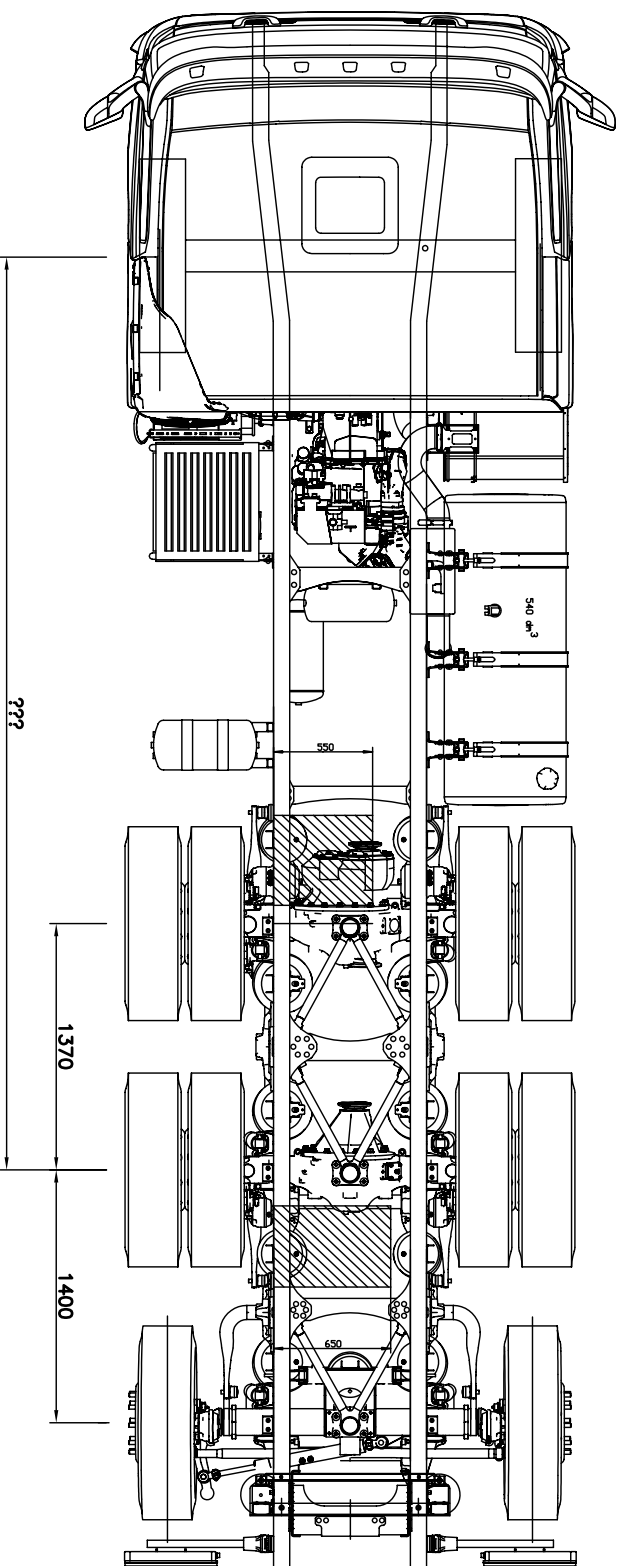

NB: Der tages forbehold for placering af Trevers på tegningen, da disse kan være forskellige placeret, alt efter udstyr.

Denne tegning tilhører O.A.Opbyg og må ikke kopieres eller videregives til tredje part uden skriftlig tilladelse.

Benaevnelse:

Topbilled af OA12

FM/FH 8x4/4 med hyd. styrbar løbeaksel

Sign.: bo

Skala: 1 : 30

Dato: 10-01-2005

Versionst.: 001

Materialer: