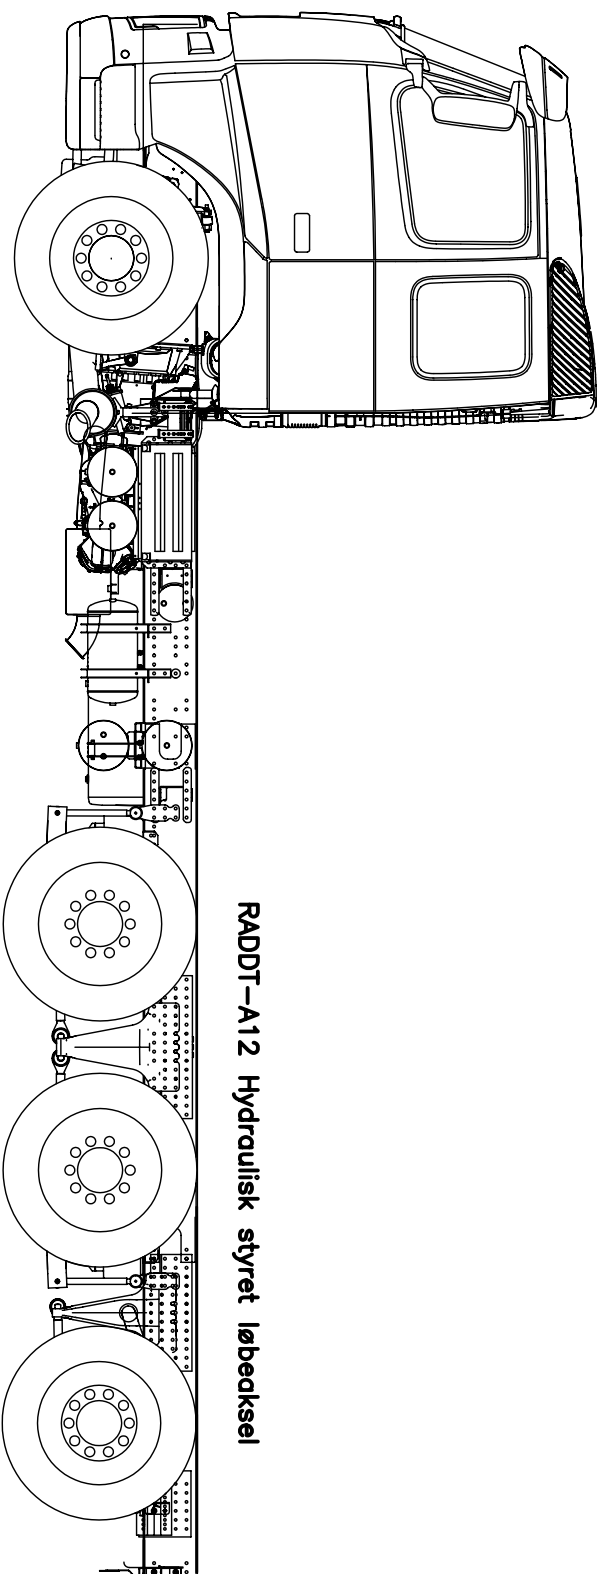

NB: Der tages forbehold for placering af Trevers på tegningen, da disse kan være forskellige placeret, alt efter udstyr.

FST-PAR/FST-AIR

RADDT-A12 Hydraulisk styret løbecksel

Denne tegning tilhører O.A.Opbyg og må ikke kopieres eller videregives til tredje part uden skriftlig tilladelse.

Bemærkning:

Sidebillede af OA12

FM/FH 8x4/4 med hyd. styrbar løbecksel

Sign.: bo

Skala: 1 : 30

Dato: 10-01-2005

Version: 001

Materialer: